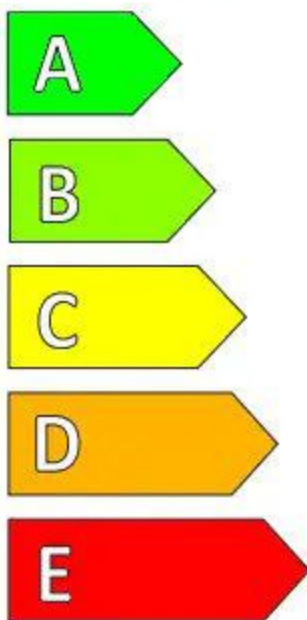

# ENERG

**TOMKET**

221010580

195/80R14 106 Q

C2

**D**

**C**